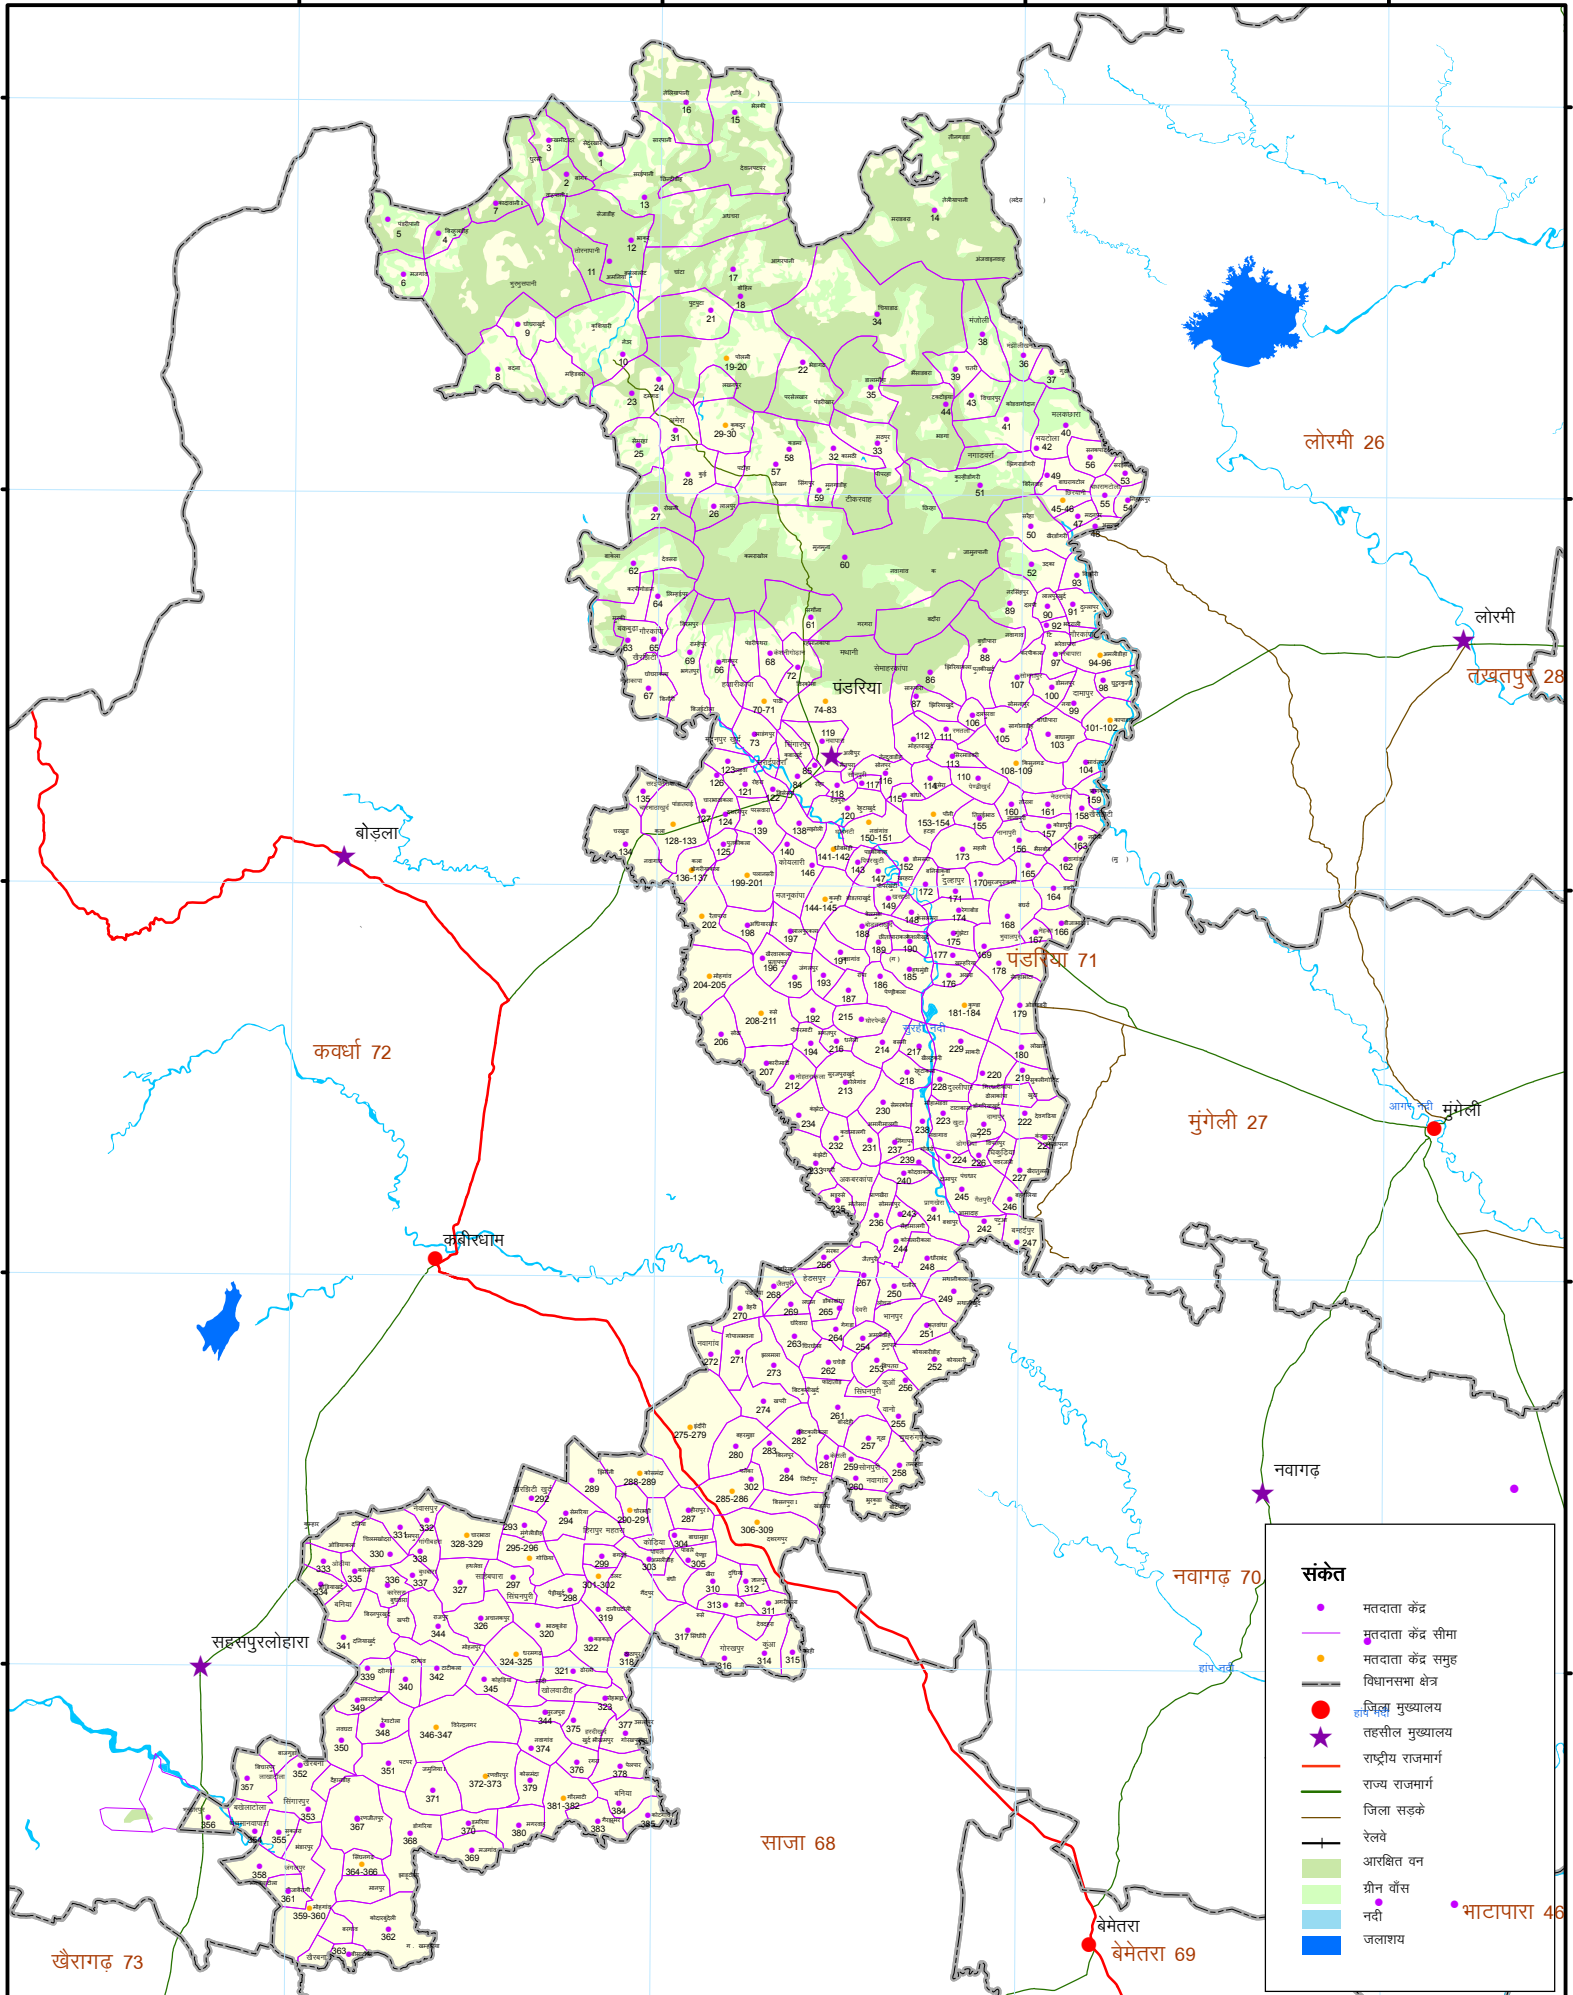

22°20'0"N

22°10'0"N

22°10'0"N

22°00'0"N

22°00'0"N

21°50'0"N

21°50'0"N

लोरमी 26

लोरमी

तखतपुर 28

बोडला

कवर्धा 72

वर्नाशराम

पंडरिया 71

मुंगेली 27

मुंगेली

### संकेत

- मतदाता केंद्र
- मतदाता केंद्र सीमा
- मतदाता केंद्र समूह
- विधानसभा क्षेत्र
- जिला मुख्यालय
- ★ तहसील मुख्यालय
- राष्ट्रीय राजमार्ग
- राज्य राजमार्ग
- जिला सड़कें
- + रेलवे
- आरक्षित वन
- ग्रीन बॉस
- नदी
- जलाशय
- भाटापारा 46

81°30'0"E

81°40'0"E